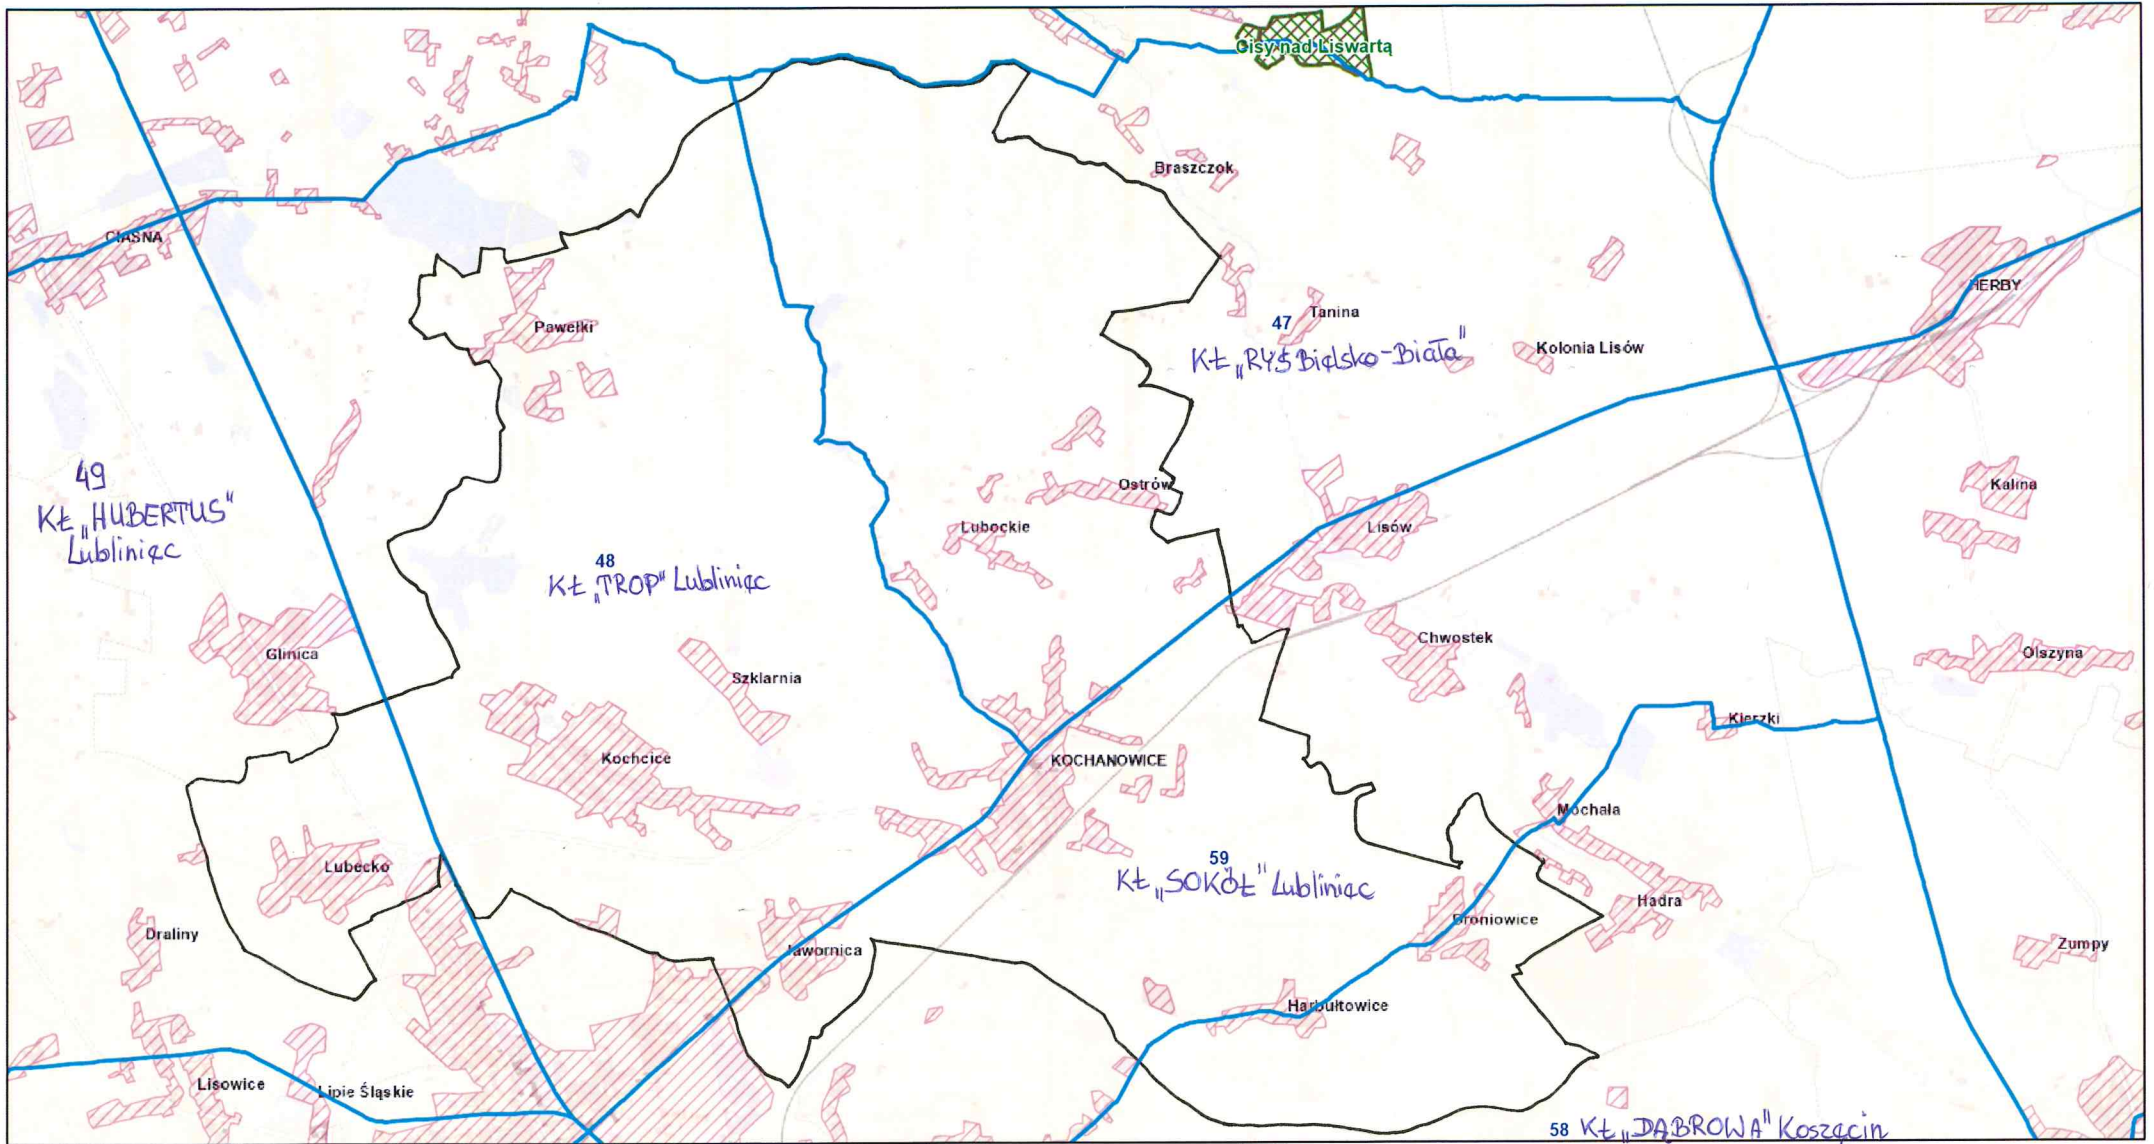

Obwody łowieckie

15.09.2022, 13:47:14

1:85 000

- Granice obwodów łowieckich
- Tereny wyłączone
- Granice rezerwatów przyrody
- gminy woj. śląskie
- nazwy urzędowe

Sources: Esri, HERE, DeLorme, increment P Corp., NPS, NRCAn, Ordnance Survey, © OpenStreetMap contributors, USGS, NGA, NASA, CGIAR, N Robinson, NCEAS, NLS, OS, NMA, Geodatastyrelsen, Rijkswaterstaat, GSA, Geoland, FEMA, Intermap and the GIS user community